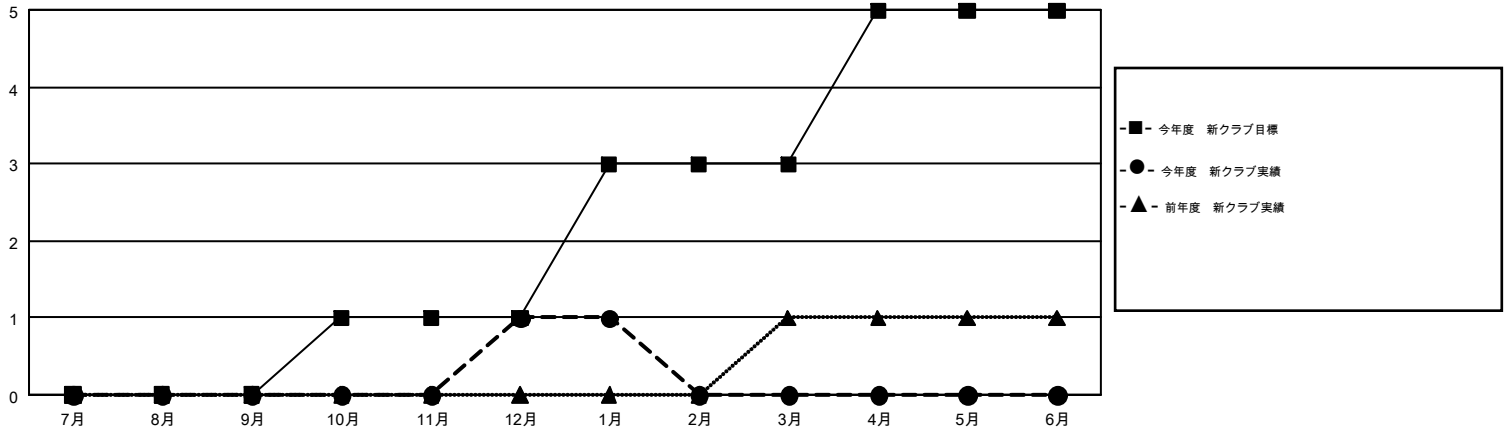

GMT MONTHLY MEMBERSHIP PROGRESS REPORT

Results as of: 1/31/2017

Multiple District 334

LOCATION: JAPAN

GMT: MASAYOSHI MARUYAMA

GMT会則地域 5-Jap

クラブ				名			
結果: 2016-2017				結果: 2016-2017			
四半期	新クラブ目標	新クラブ	解散クラブ	四半期	新会員 (再入会と転入を含めない) 純増目標	新会員 (再入会と転入を含めない) 実際	退会者 (転籍を含む) 実際
7月/8月/9月	0	0	0	7月/8月/9月	1,155	611	334
10月/11月/12月	1	1	0	10月/11月/12月	620	283	424
1月/2月/3月	2	0	0	1月/2月/3月	580	143	100
4月/5月/6月	2	0	0	4月/5月/6月	245	0	0

新クラブ目標及び実績累計

会員目標及び実績累計

解散クラブ: 0	310 CLUBS OF 429 一名以上の新会員を登録	男女別	
		男性	16,578 (69.46%)
		女性	7,290 (30.54%)
退会者	会員累計データを見るには、 ここをクリック	世帯主/家族会員合計	13,587
物故会員 93		国際会費半額の家族会員	7,548
クラブ解散 0			
その他 765			
合計 858			