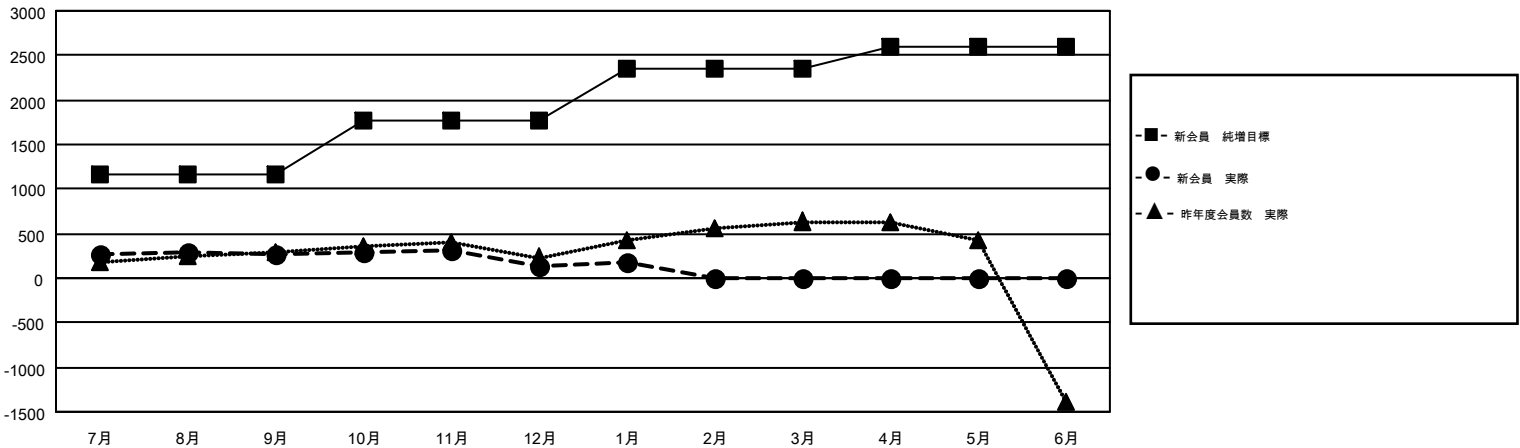

GMT MONTHLY MEMBERSHIP PROGRESS REPORT

Results as of: 1/31/2017

Multiple District 334

LOCATION: JAPAN

GMT: MASAYOSHI MARUYAMA

GMT会則地域 5-Jap

クラブ				名			
結果: 2016-2017				結果: 2016-2017			
四半期	新クラブ目標	新クラブ	解散クラブ	四半期	新会員 (再入会と転入を含めない) 純増目標	新会員 (再入会と転入を含めない) 実際	退会者 (転籍を含む) 実際
7月/8月/9月	0	0	0	7月/8月/9月	1,155	611	334
10月/11月/12月	1	1	0	10月/11月/12月	620	283	424
1月/2月/3月	2	0	0	1月/2月/3月	580	143	100
4月/5月/6月	2	0	0	4月/5月/6月	245	0	0

新クラブ目標及び実績累計

会員目標及び実績累計

解散クラブ: 0	310 CLUBS OF 429 一名以上の新会員を登録	男女別	
		男性	16,578 (69.46%)
		女性	7,290 (30.54%)
退会者	会員累計データを見るには、 ここをクリック	世帯主/家族会員合計	13,587
物故会員 93		国際会費半額の家族会員	7,548
クラブ解散 0			
その他 765			
合計 858			